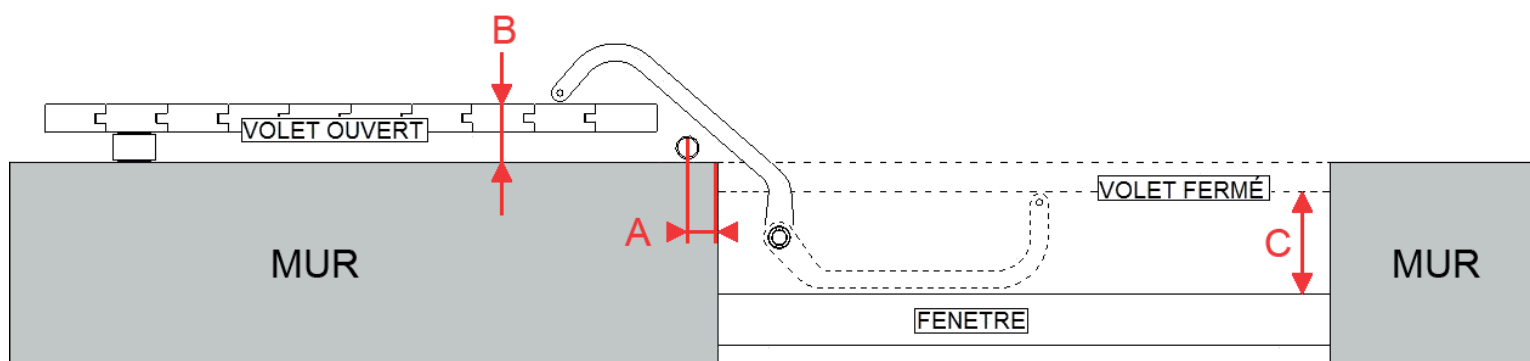

Bras WIBAT LINTEAU pour une profondeur C ≥ 150 mm

Bras W1 :

Référence	Désignation
K0000850BL	Bras w1 gauche* blanc RAL 9010
K0000850N	Bras w1 gauche* noir RAL 9005
K0000850BR	Bras w1 gauche* brut (à peindre)
K0000860BL	Bras w1 droit* blanc RAL 9010
K0000860N	Bras w1 droit* noir RAL 9005
K0000860BR	Bras w1 droit* brut (à peindre)

* Vue de l'intérieur

Pour une profondeur de C ≥ 150 mm

cote B cote A	20 à 30	30 à 40	40 à 50	50 à 60	60 à 70	70 à 80	80 à 90	90 à 100	100 à 110	110 à 120	120 à 130	130 à 140	140 à 150
0 à 5													
5 à 10													
10 à 15													
15 à 20													
20 à 25													
25 à 30													
30 à 35													
35 à 40													
40 à 45													
45 à 50													
50 à 55													
55 à 60													
60 à 65													
65 à 70													
70 à 75													

 Bras W1
C ≥ 150 mm

Bras WIBAT LINTEAU pour une profondeur C ≥ 100 mm

Bras W2 :

Référence	Désignation
K0000852	Bras w2 gauche* blanc RAL 9010
K0000852N	Bras w2 gauche* noir RAL 9005
K0000852BR	Bras w2 gauche* brut (à peindre)
K0000862	Bras w2 droit* blanc RAL 9010
K0000862N	Bras w2 droit* noir RAL 9005
K0000862BR	Bras w2 droit* brut (à peindre)