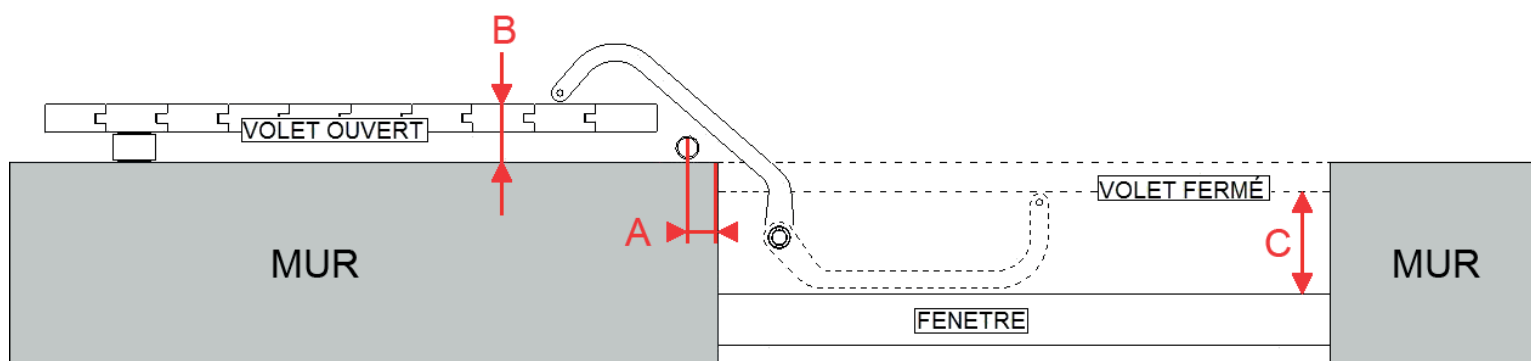

Bras WIBAT LINTEAU pour une profondeur C ≥ 150 mm

Bras W1 :

Référence	Désignation
K0000850BL	Bras w1 gauche* blanc RAL 9010
K0000850N	Bras w1 gauche* noir RAL 9005
K0000850BR	Bras w1 gauche* brut (à peindre)
K0000860BL	Bras w1 droit* blanc RAL 9010
K0000860N	Bras w1 droit* noir RAL 9005
K0000860BR	Bras w1 droit* brut (à peindre)

* Vue de l'intérieur

Pour une profondeur de C ≥ 150 mm

cote B \ cote A	20 à 30	30 à 40	40 à 50	50 à 60	60 à 70	70 à 80	80 à 90	90 à 100	100 à 110	110 à 120	120 à 130	130 à 140	140 à 150
0 à 5													
5 à 10													
10 à 15													
15 à 20													
20 à 25													
25 à 30													
30 à 35													
35 à 40													
40 à 45													
45 à 50													
50 à 55													
55 à 60													
60 à 65													
65 à 70													
70 à 75													

 Bras W1
C ≥ 150 mm

Bras WIBAT LINTEAU pour une profondeur C ≥ 100 mm

Bras W2 :

Référence	Désignation
K0000852	Bras w2 gauche* blanc RAL 9010
K0000852N	Bras w2 gauche* noir RAL 9005
K0000852BR	Bras w2 gauche* brut (à peindre)
K0000862	Bras w2 droit* blanc RAL 9010
K0000862N	Bras w2 droit* noir RAL 9005
K0000862BR	Bras w2 droit* brut (à peindre)