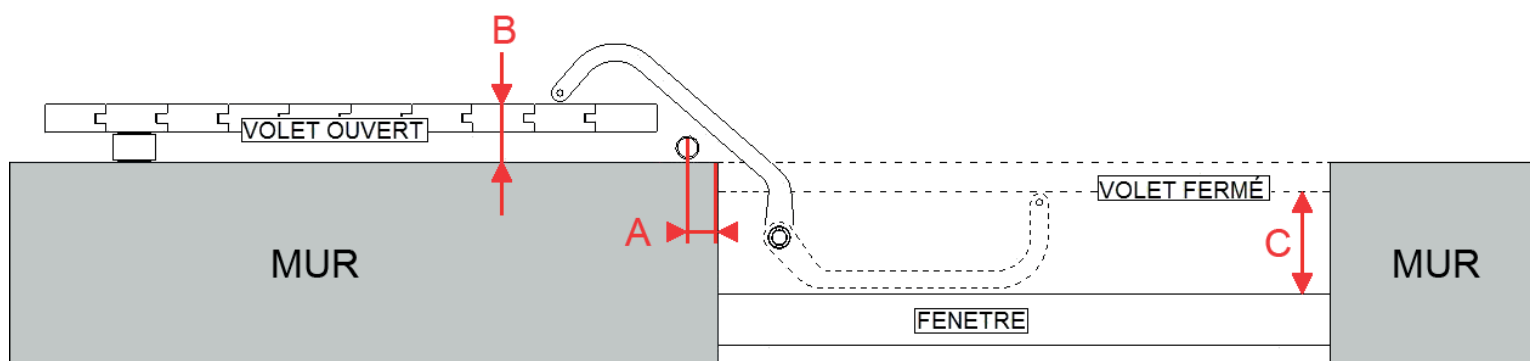

Bras WIBAT LINTEAU pour une profondeur C ≥ 150 mm

Bras W1 :

Référence	Désignation
K0000850BL	Bras w1 gauche* blanc RAL 9010
K0000850N	Bras w1 gauche* noir RAL 9005
K0000850BR	Bras w1 gauche* brut (à peindre)
K0000860BL	Bras w1 droit* blanc RAL 9010
K0000860N	Bras w1 droit* noir RAL 9005
K0000860BR	Bras w1 droit* brut (à peindre)

* Vue de l'intérieur

Pour une profondeur de C ≥ 150 mm

cote B \ cote A	20 à 30	30 à 40	40 à 50	50 à 60	60 à 70	70 à 80	80 à 90	90 à 100	100 à 110	110 à 120	120 à 130	130 à 140	140 à 150
0 à 5													
5 à 10													
10 à 15													
15 à 20													
20 à 25													
25 à 30													
30 à 35													
35 à 40													
40 à 45													
45 à 50													
50 à 55													
55 à 60													
60 à 65													
65 à 70													
70 à 75													

 Bras W1
C ≥ 150 mm

Bras WIBAT LINTEAU pour une profondeur C ≥ 100 mm

Bras W2 :

Référence	Désignation
K0000852	Bras w2 gauche* blanc RAL 9010
K0000852N	Bras w2 gauche* noir RAL 9005
K0000852BR	Bras w2 gauche* brut (à peindre)
K0000862	Bras w2 droit* blanc RAL 9010
K0000862N	Bras w2 droit* noir RAL 9005
K0000862BR	Bras w2 droit* brut (à peindre)