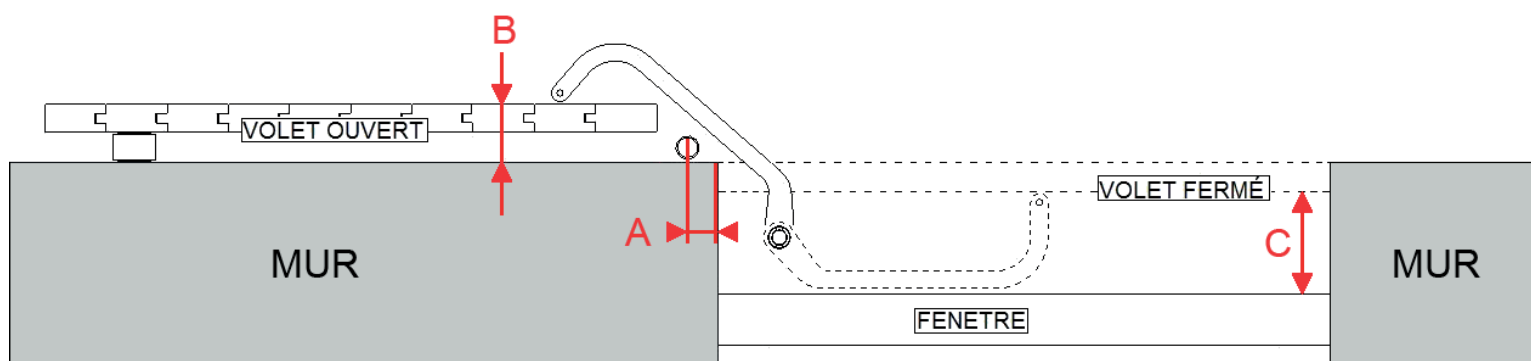

Bras WIBAT LINTEAU pour une profondeur C ≥ 150 mm

Bras W1 :

Référence	Désignation
K0000850BL	Bras w1 gauche* blanc RAL 9010
K0000850N	Bras w1 gauche* noir RAL 9005
K0000850BR	Bras w1 gauche* brut (à peindre)
K0000860BL	Bras w1 droit* blanc RAL 9010
K0000860N	Bras w1 droit* noir RAL 9005
K0000860BR	Bras w1 droit* brut (à peindre)

* Vue de l'intérieur

Pour une profondeur de C ≥ 150 mm

cote B / cote A	20 à 30	30 à 40	40 à 50	50 à 60	60 à 70	70 à 80	80 à 90	90 à 100	100 à 110	110 à 120	120 à 130	130 à 140	140 à 150
0 à 5													
5 à 10													
10 à 15													
15 à 20													
20 à 25													
25 à 30													
30 à 35													
35 à 40													
40 à 45													
45 à 50													
50 à 55													
55 à 60													
60 à 65													
65 à 70													
70 à 75													

Bras W1
C ≥ 150 mm

Bras WIBAT LINTEAU pour une profondeur C ≥ 100 mm

Bras W2 :

Référence	Désignation
K0000852	Bras w2 gauche* blanc RAL 9010
K0000852N	Bras w2 gauche* noir RAL 9005
K0000852BR	Bras w2 gauche* brut (à peindre)
K0000862	Bras w2 droit* blanc RAL 9010
K0000862N	Bras w2 droit* noir RAL 9005
K0000862BR	Bras w2 droit* brut (à peindre)