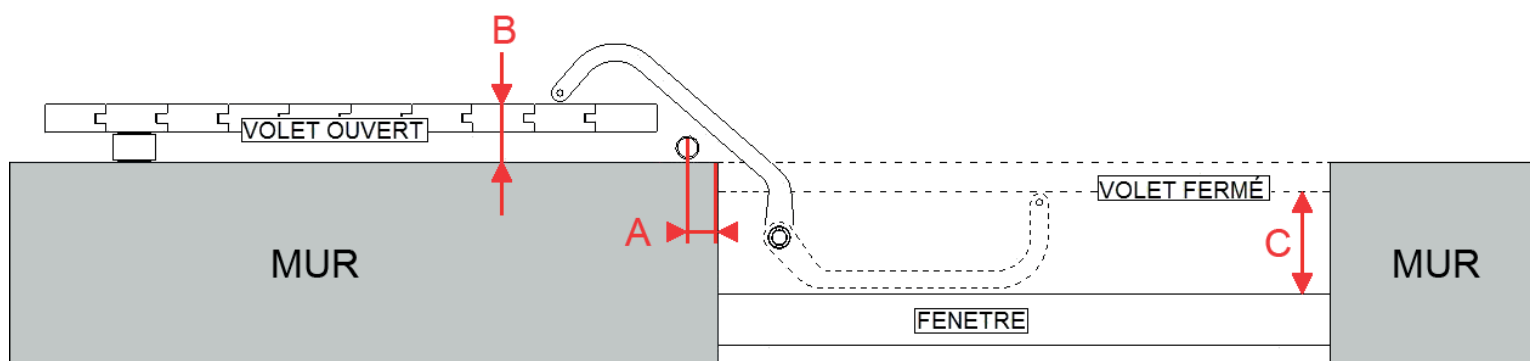

Bras WINEO pour une profondeur C ≥ 150 mm

Bras W1 :

Référence	Désignation
K0000850BL	Bras w1 gauche* blanc RAL 9010
K0000850N	Bras w1 gauche* noir RAL 9005
K0000850BR	Bras w1 gauche* brut (à peindre)
K0000860BL	Bras w1 droit* blanc RAL 9010
K0000860N	Bras w1 droit* noir RAL 9005
K0000860BR	Bras w1 droit* brut (à peindre)

* Vue de l'intérieur

Pour une profondeur de C ≥ 150 mm

cote B \ cote A	20 à 30	30 à 40	40 à 50	50 à 60	60 à 70	70 à 80	80 à 90	90 à 100	100 à 110	110 à 120	120 à 130	130 à 140	140 à 150
0 à 5													
5 à 10													
10 à 15													
15 à 20													
20 à 25													
25 à 30													
30 à 35													
35 à 40													
40 à 45													
45 à 50													
50 à 55													
55 à 60													
60 à 65													
65 à 70													
70 à 75													

 Bras W1
C ≥ 150 mm

Bras WINEO pour une profondeur C ≥ 100 mm

Bras W2 :

Référence	Désignation
K0000852	Bras w2 gauche* blanc RAL 9010
K0000852N	Bras w2 gauche* noir RAL 9005
K0000852BR	Bras w2 gauche* brut (à peindre)
K0000862	Bras w2 droit* blanc RAL 9010
K0000862N	Bras w2 droit* noir RAL 9005
K0000862BR	Bras w2 droit* brut (à peindre)