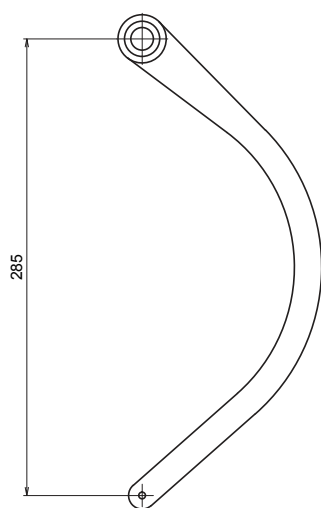

Bras WINEO pour une profondeur C ≥ 150 mm

Bras W1 :

Référence	Désignation
K0000850BL	Bras w1 gauche* blanc RAL 9010
K0000850N	Bras w1 gauche* noir RAL 9005
K0000850BR	Bras w1 gauche* brut (à peindre)
K0000860BL	Bras w1 droit* blanc RAL 9010
K0000860N	Bras w1 droit* noir RAL 9005
K0000860BR	Bras w1 droit* brut (à peindre)

* Vue de l'intérieur

Pour une profondeur de C ≥ 150 mm

cote B \ cote A	20 à 30	30 à 40	40 à 50	50 à 60	60 à 70	70 à 80	80 à 90	90 à 100	100 à 110	110 à 120	120 à 130	130 à 140	140 à 150
0 à 5													
5 à 10													
10 à 15													
15 à 20													
20 à 25													
25 à 30													
30 à 35													
35 à 40													
40 à 45													
45 à 50													
50 à 55													
55 à 60													
60 à 65													
65 à 70													
70 à 75													

* Vue de l'intérieur

Pour une profondeur de C ≥ 100 mm

cote B / cote A	20 à 30	30 à 40	40 à 50	50 à 60	60 à 70	70 à 80	80 à 90	90 à 100	100 à 110	110 à 120	120 à 130	130 à 140	140 à 150
0 à 5								Diagonal	Diagonal				
5 à 10							Diagonal	Diagonal				Dark	
10 à 15		Diagonal	Diagonal	Diagonal	Diagonal	Diagonal	Diagonal	Diagonal			Dark	Dark	
15 à 20		Diagonal	Diagonal	Diagonal	Diagonal	Diagonal	Diagonal			Dark	Dark		
20 à 25		Diagonal	Diagonal	Diagonal	Diagonal	Diagonal	Dark	Dark	Dark	Dark			
25 à 30		Dark	Dark	Dark	Dark	Dark	Dark	Dark	Dark				
30 à 35		Dark	Dark	Dark	Dark	Dark	Dark	Dark					
35 à 40		Dark	Dark	Dark	Dark	Dark	Dark						
40 à 45		Dark	Dark	Dark	Dark	Dark							
45 à 50		Dark	Dark	Dark	Dark								
50 à 55		Dark	Dark										
55 à 60		Dark											
60 à 65													
65 à 70													
70 à 75													