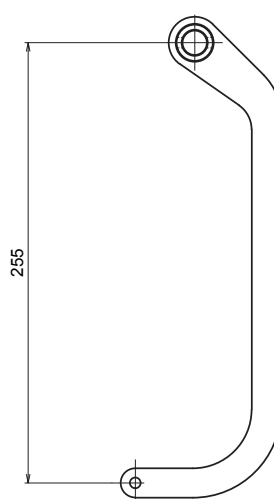

* Vue de l'intérieur

Bras W3 :