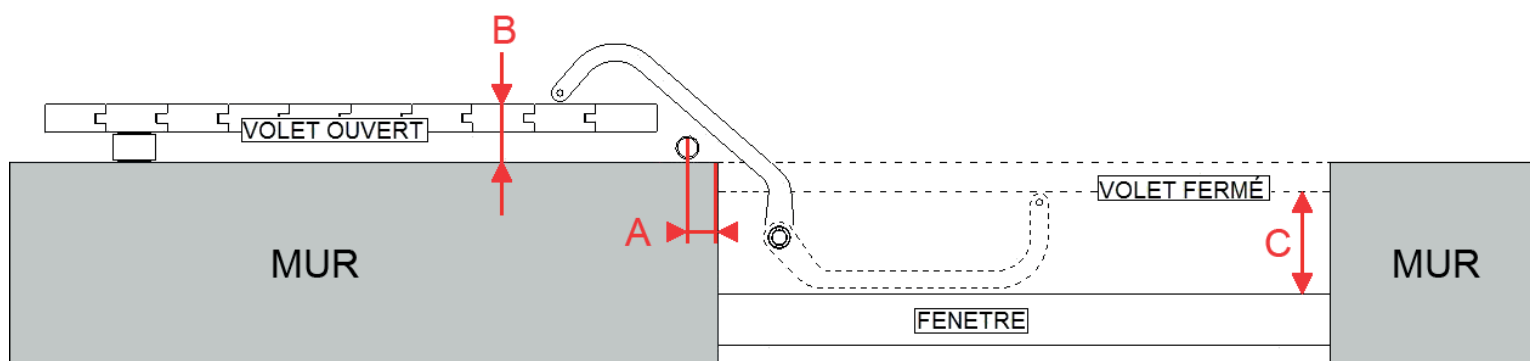

Pour une profondeur de C ≥ 150 mm

cote B \ cote A	20 à 30	30 à 40	40 à 50	50 à 60	60 à 70	70 à 80	80 à 90	90 à 100	100 à 110	110 à 120	120 à 130	130 à 140	140 à 150
0 à 5													
5 à 10													
10 à 15													
15 à 20													
20 à 25													
25 à 30													
30 à 35													
35 à 40													
40 à 45													
45 à 50													
50 à 55													
55 à 60													
60 à 65													
65 à 70													
70 à 75													

Bras W1
C ≥ 150 mm