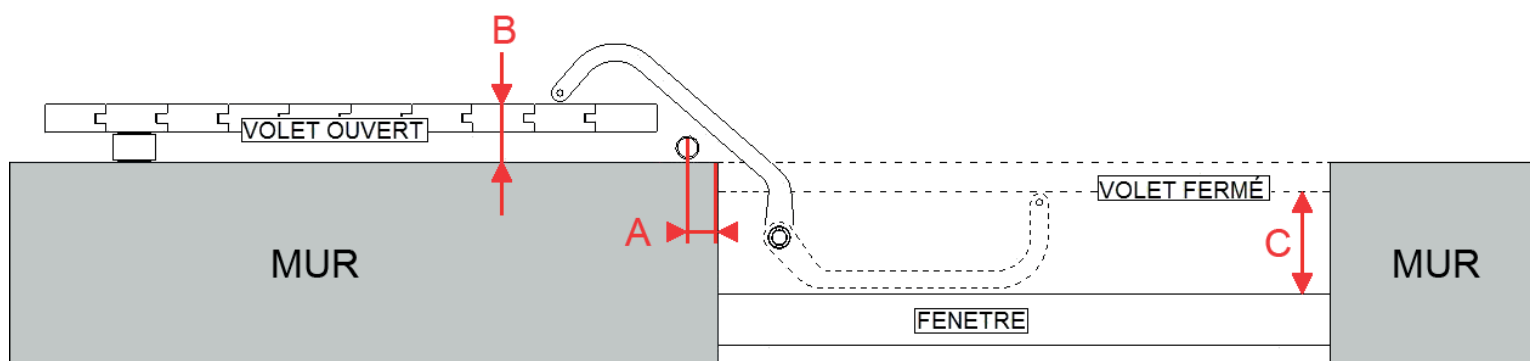

Pour une profondeur de C ≥ 150 mm

cote B / cote A	20 à 30	30 à 40	40 à 50	50 à 60	60 à 70	70 à 80	80 à 90	90 à 100	100 à 110	110 à 120	120 à 130	130 à 140	140 à 150
0 à 5													
5 à 10													
10 à 15													
15 à 20													
20 à 25													
25 à 30													
30 à 35													
35 à 40													
40 à 45													
45 à 50													
50 à 55													
55 à 60													
60 à 65													
65 à 70													
70 à 75													

Bras W1
C ≥ 150 mm