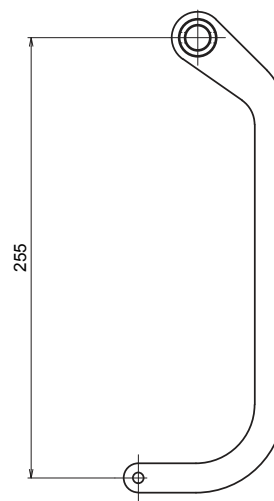

* Vue de l'intérieur

Bras W3 :