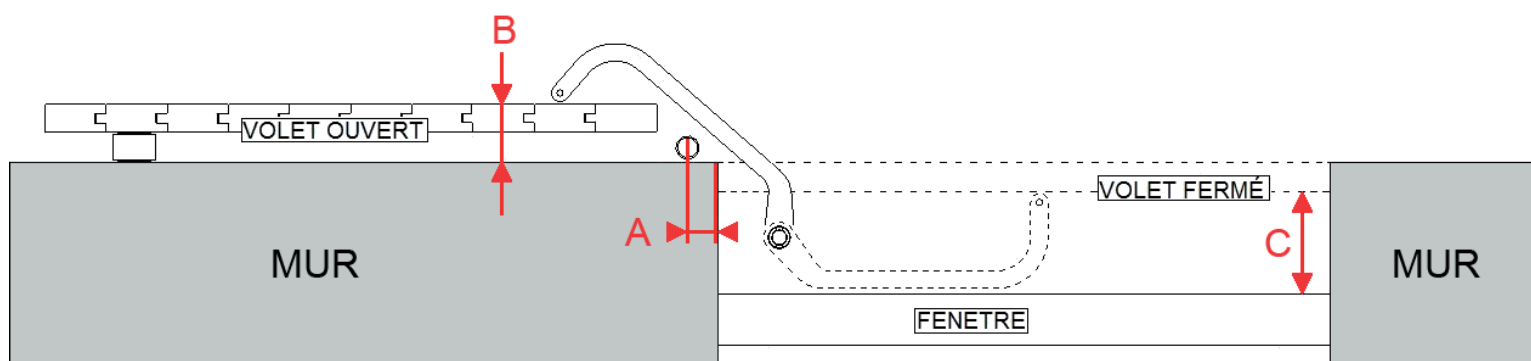

Pour une profondeur de C ≥ 150 mm

cote B \ cote A	20 à 30	30 à 40	40 à 50	50 à 60	60 à 70	70 à 80	80 à 90	90 à 100	100 à 110	110 à 120	120 à 130	130 à 140	140 à 150
0 à 5													
5 à 10													
10 à 15													
15 à 20													
20 à 25													
25 à 30													
30 à 35													
35 à 40													
40 à 45													
45 à 50													
50 à 55													
55 à 60													
60 à 65													
65 à 70													
70 à 75													

Bras W1
C ≥ 150 mm