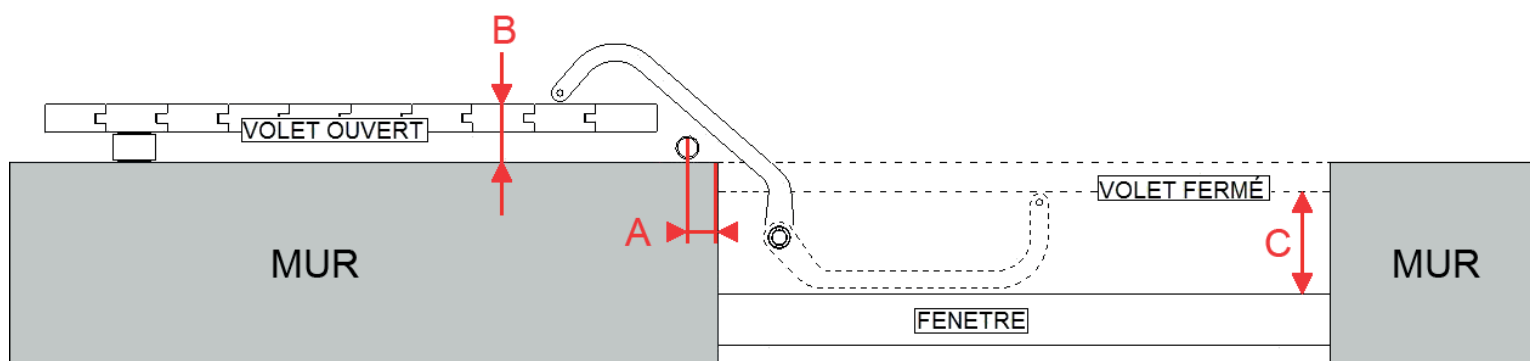

Bras WIBAT LINTEAU pour une profondeur C ≥ 150 mm

Bras W1 :

Référence	Désignation
K0000850BL	Bras w1 gauche* blanc RAL 9010
K0000850N	Bras w1 gauche* noir RAL 9005
K0000850BR	Bras w1 gauche* brut (à peindre)
K0000860BL	Bras w1 droit* blanc RAL 9010
K0000860N	Bras w1 droit* noir RAL 9005
K0000860BR	Bras w1 droit* brut (à peindre)

* Vue de l'intérieur

Pour une profondeur de C ≥ 150 mm

cote B \ cote A	20 à 30	30 à 40	40 à 50	50 à 60	60 à 70	70 à 80	80 à 90	90 à 100	100 à 110	110 à 120	120 à 130	130 à 140	140 à 150
0 à 5													
5 à 10													
10 à 15													
15 à 20													
20 à 25													
25 à 30													
30 à 35													
35 à 40													
40 à 45													
45 à 50													
50 à 55													
55 à 60													
60 à 65													
65 à 70													
70 à 75													

Bras W1
C ≥ 150 mm

Bras WIBAT LINTEAU pour une profondeur C ≥ 100 mm

Bras W2 :

Référence	Désignation
K0000852	Bras w2 gauche* blanc RAL 9010
K0000852N	Bras w2 gauche* noir RAL 9005
K0000852BR	Bras w2 gauche* brut (à peindre)
K0000862	Bras w2 droit* blanc RAL 9010
K0000862N	Bras w2 droit* noir RAL 9005
K0000862BR	Bras w2 droit* brut (à peindre)