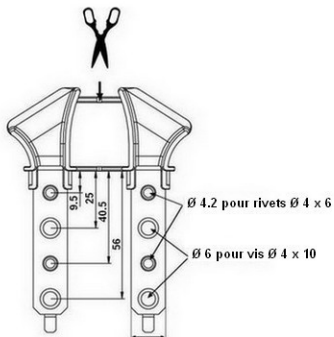

Réf notice : WNGT

sens d'enroulement
du volet roulant

2 modes de fixation

fixation par rivets

fixation par vis

Autres renseignements : www.volet-habitat.fr