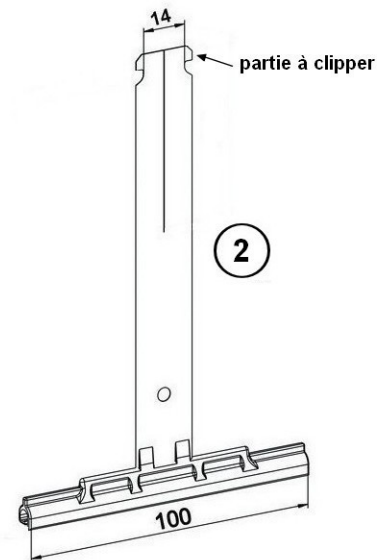

**attache tablier**  
à visser dans les trous de fixation

**attache tablier**  
à clipper dans la lumière  
spécifique tube ZF

Une attache maxi tous les 50 cm.  
Autres renseignements : [www.volet-habitat.fr](http://www.volet-habitat.fr)