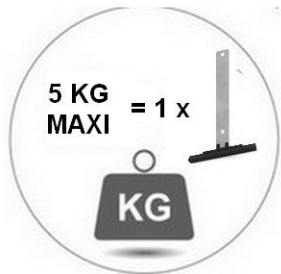

**attache tablier**  
à visser dans les trous de fixation

**attache tablier**  
à clipper dans la lumière  
spécifique tube ZF

Une attache maxi tous les 50 cm.  
Autres renseignements : [www.volet-habitat.fr](http://www.volet-habitat.fr)